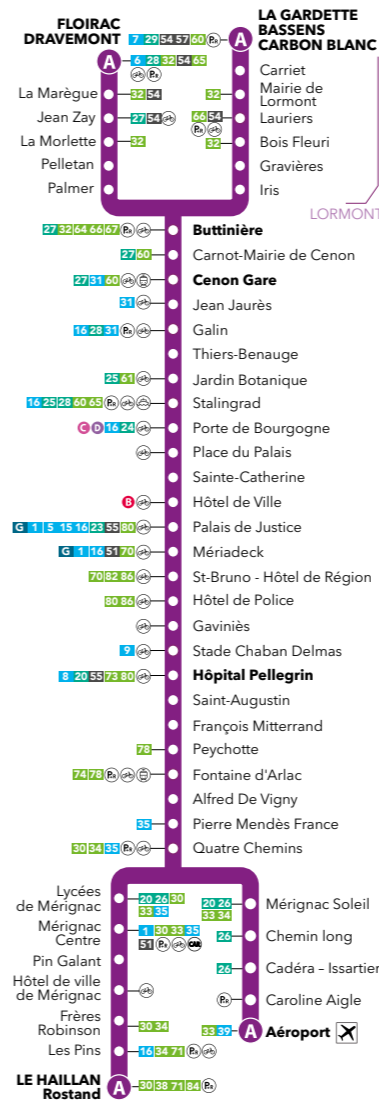

Le m-ticket TBM

pour tous vos déplacements prévus à l'avance ou en dernière minute !

✓ Paiement sécurisé

✓ disponible sur l'appli TBM

Boutiques TBM

■ Quinconces

Pavillon des Quinconces
38-40 Allées de Munich - **Bordeaux**

■ Saint-Jean

Gare Saint-Jean
Accès Parvis Sud - **Bordeaux**

■ Arts et Métiers

Parc-relais Arts et Métiers - **Talence**

■ Buttinière

Parc relais de la Buttinière - **Lormont**

■ La boutique Le Vélo par TBM

69 cours Pasteur - **Bordeaux**

• AlloTBM 05 57 57 88 88 • @TBM_TramA
• www.infotbm.com

Parc-Relais, pour garer votre voiture près du tram

Ouverts de 5 h à 2 h du matin, les **Parcs-Relais sont des parcs de stationnement pour votre voiture connectés aux lignes de Tram.**

Inclus dans le ticket 1 jour, Pass Soirée et les abonnements TBM mensuels et annuels, l'accès aux Parcs-Relais se déclenche sur simple validation du titre à l'entrée du Parc.

Les Parcs-Relais sont réservés aux voyageurs en correspondance avec le tram,

le bus ou le Bat³ : il est impératif de valider le titre TBM dans un tram, bus ou Bat³ pour sortir votre voiture.

Il est possible d'acheter un **ticket Parc-Relais sur un distributeur au niveau de la station de tram la plus proche** : le titre inclus le stationnement de la voiture et un ticket 2 voyages pour le conducteur et ses passagers voyageant ensemble.

LE VÉLO TBM
PAR TBM

Location Prêt Stationnement

Des tarifs à la carte !

LES CORRESPONDANCES

FLOIRAC
CENON
BORDEAUX
MÉRIGNAC