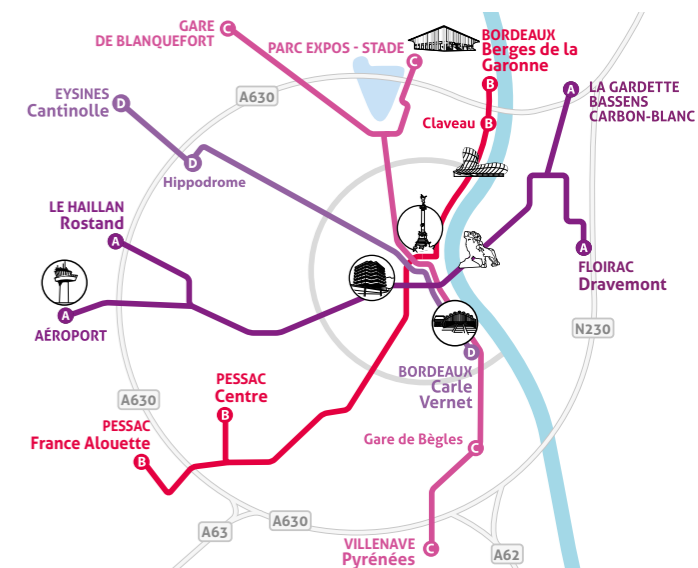

Du 2 septembre 2024 au 4 juillet 2025

LE HAILLAN Rostand

La Gardette Bassens Carbon-blanc

AÉROPORT

FLOIRAC Dravemont