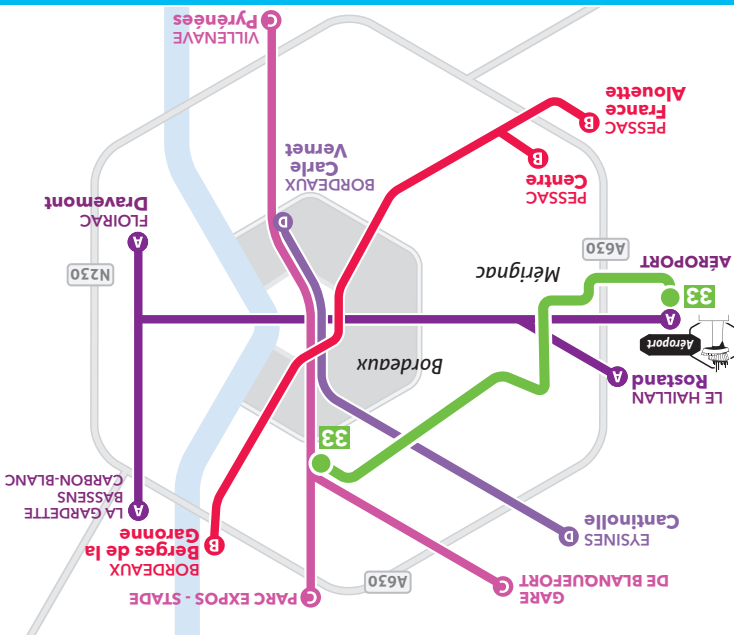

Cracovie	15.35	16.05	16.35	17.05	17.35	18.05	18.35	19.05	19.35	20.05	20.35	Cracovie
Ste Germaine	15.51	16.21	16.51	17.21	17.51	18.21	18.51	19.21	19.50	20.20	20.50	Ste Germaine
Eglise de Caudéran	16.00	16.30	17.00	17.30	18.00	18.30	19.00	19.30	19.58	20.28	20.58	Eglise de Caudéran
Capeyron	16.11	16.41	17.11	17.41	18.11	18.41	19.11	19.40	20.07	20.37	21.07	Capeyron
Mérignac Centre	16.15	16.45	17.15	17.45	18.15	18.45	19.15	19.44	20.10	20.40	21.10	Mérignac Centre
Mérignac Soleil	16.20	16.50	17.20	17.50	18.20	18.50	19.20	19.49	20.15	20.45	21.15	Mérignac Soleil
Aéroport	16.33	17.03	17.33	18.03	18.33	19.03	19.33	20.02	20.27	20.57	21.27	Aéroport

MÉRIGNAC Aéroport
BORDEAUX Cracovie

Du 2 septembre 2024 au 4 juillet 2025

OÙ ACHETER SON TITRE DE TRANSPORT ?

Boutique en ligne TBM

Achetez votre titre de transport sur boutique.infotbm.com et recevez-le chez vous.

Distributeurs automatiques

Sur toutes les stations tram, 7J/7 et 24h/24.

Le m-ticket TBM

pour tous vos déplacements prévus à l'avance ou en dernière minute !

☑ Paiement sécurisé

☑ disponible sur l'appli TBM

Boutiques TBM

■ Quinconces

Pavillon des Quinconces
38-40 Allées de Munich - **Bordeaux**

■ Saint-Jean

Gare Saint-Jean
Accès Parvis Sud - **Bordeaux**

■ Arts et Métiers

Parc-relais Arts et Métiers - **Talence**

■ Buttinière

Parc relais de la Buttinière - **Lormont**

■ La Boutique Le Vélo par TBM

69 cours Pasteur - **Bordeaux**

Les commerçants agréés

Retrouvez la liste de tous les commerçants revendeurs sur infotbm.com ou en flashant ce QR code

À bord des bus et Bat³

Après des conducteurs, vous pouvez acheter un ticket 1 ou 2 voyages.

EN SAVOIR +

AlloTBM 05 57 57 88 88 - infotbm.com et appli TBM

BOUTIQUES TBM

Quinconces, Gare Saint-Jean, Buttinière, Arts et Métiers

LA VALIDATION,

c'est systématique et obligatoire !

Préparez votre titre de transport et validez lors de votre montée à bord, même en correspondance, même avec un abonnement. Voyager sans titre de transport est passible d'un procès-verbal.

BON À SAVOIR

- Faites signe au conducteur lorsque le bus est à l'approche.
- Certaines places sont réservées aux personnes à mobilité réduite.
- Objets perdus : consultez le site infotbm.com

SÉCURITÉ

- Interdiction de fumer et de vapoter à bord des bus, tram et Bat³.
- Poussettes : limité à 2 poussettes par bus
- Vélos interdits dans les bus

TICKETS VENDUS À BORD

- Ticket 1 voyage
- Ticket 2 voyages

Valables sur tout le réseau TBM :

Le 1er mai aucun bus et tram ne circule sur le réseau.