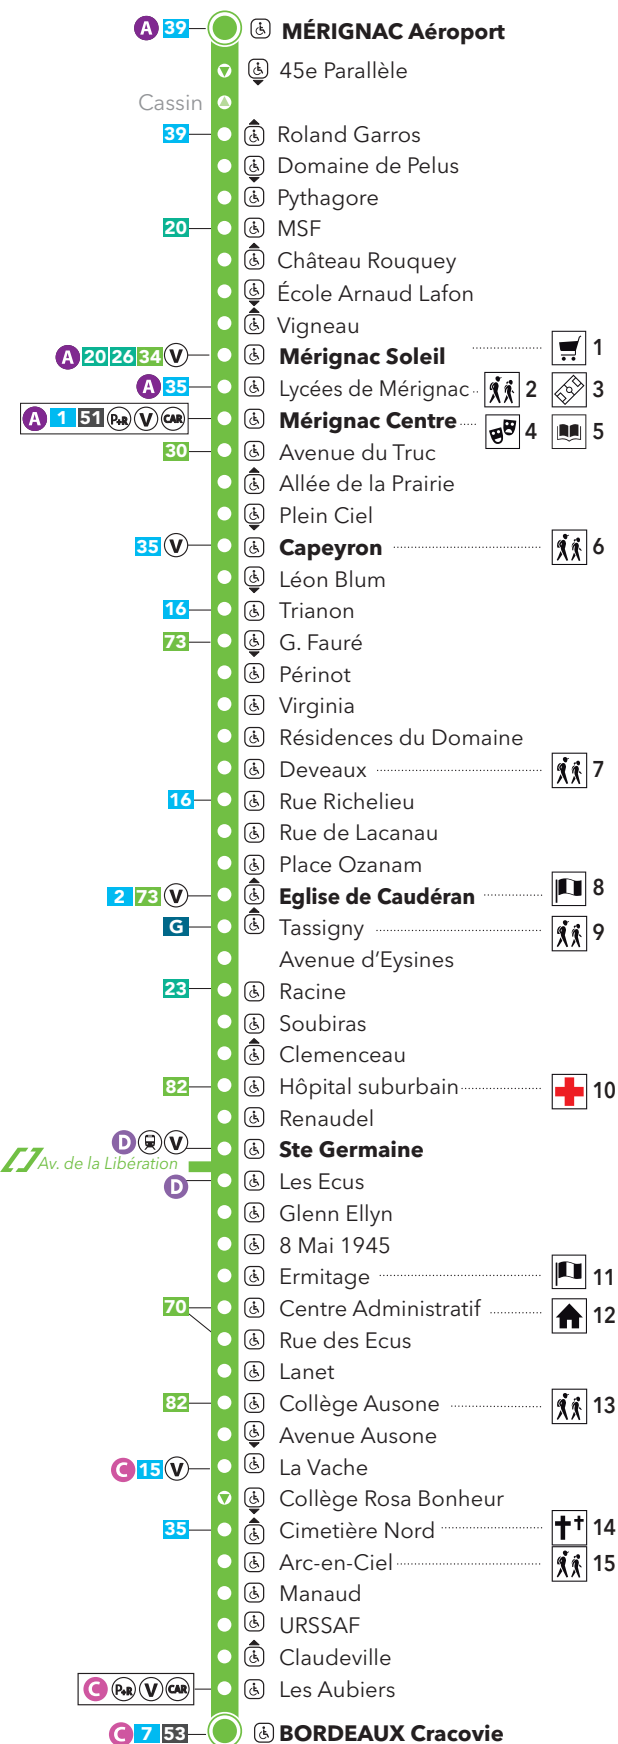

## TICKETS VENDUS À BORD

- Ticket 1 voyage
- Ticket 2 voyages

Valables sur tout le réseau TBM :

**Le 1<sup>er</sup> mai** aucun bus et tram ne circule sur le réseau.

# PLAN DE LIGNE

33

MÉRIGNAC

BORDEAUX

LE BOUSCAT

BRUGES

BORDEAUX

Accessible / Praticable UFR  
 Accessible / Praticable UFR sens aller ou retour

33

**Départ : MÉRIGNAC Aéroport**  
**Destination : BORDEAUX Cracovie**

Les horaires de passage et d'arrivée sont donnés à titre indicatif